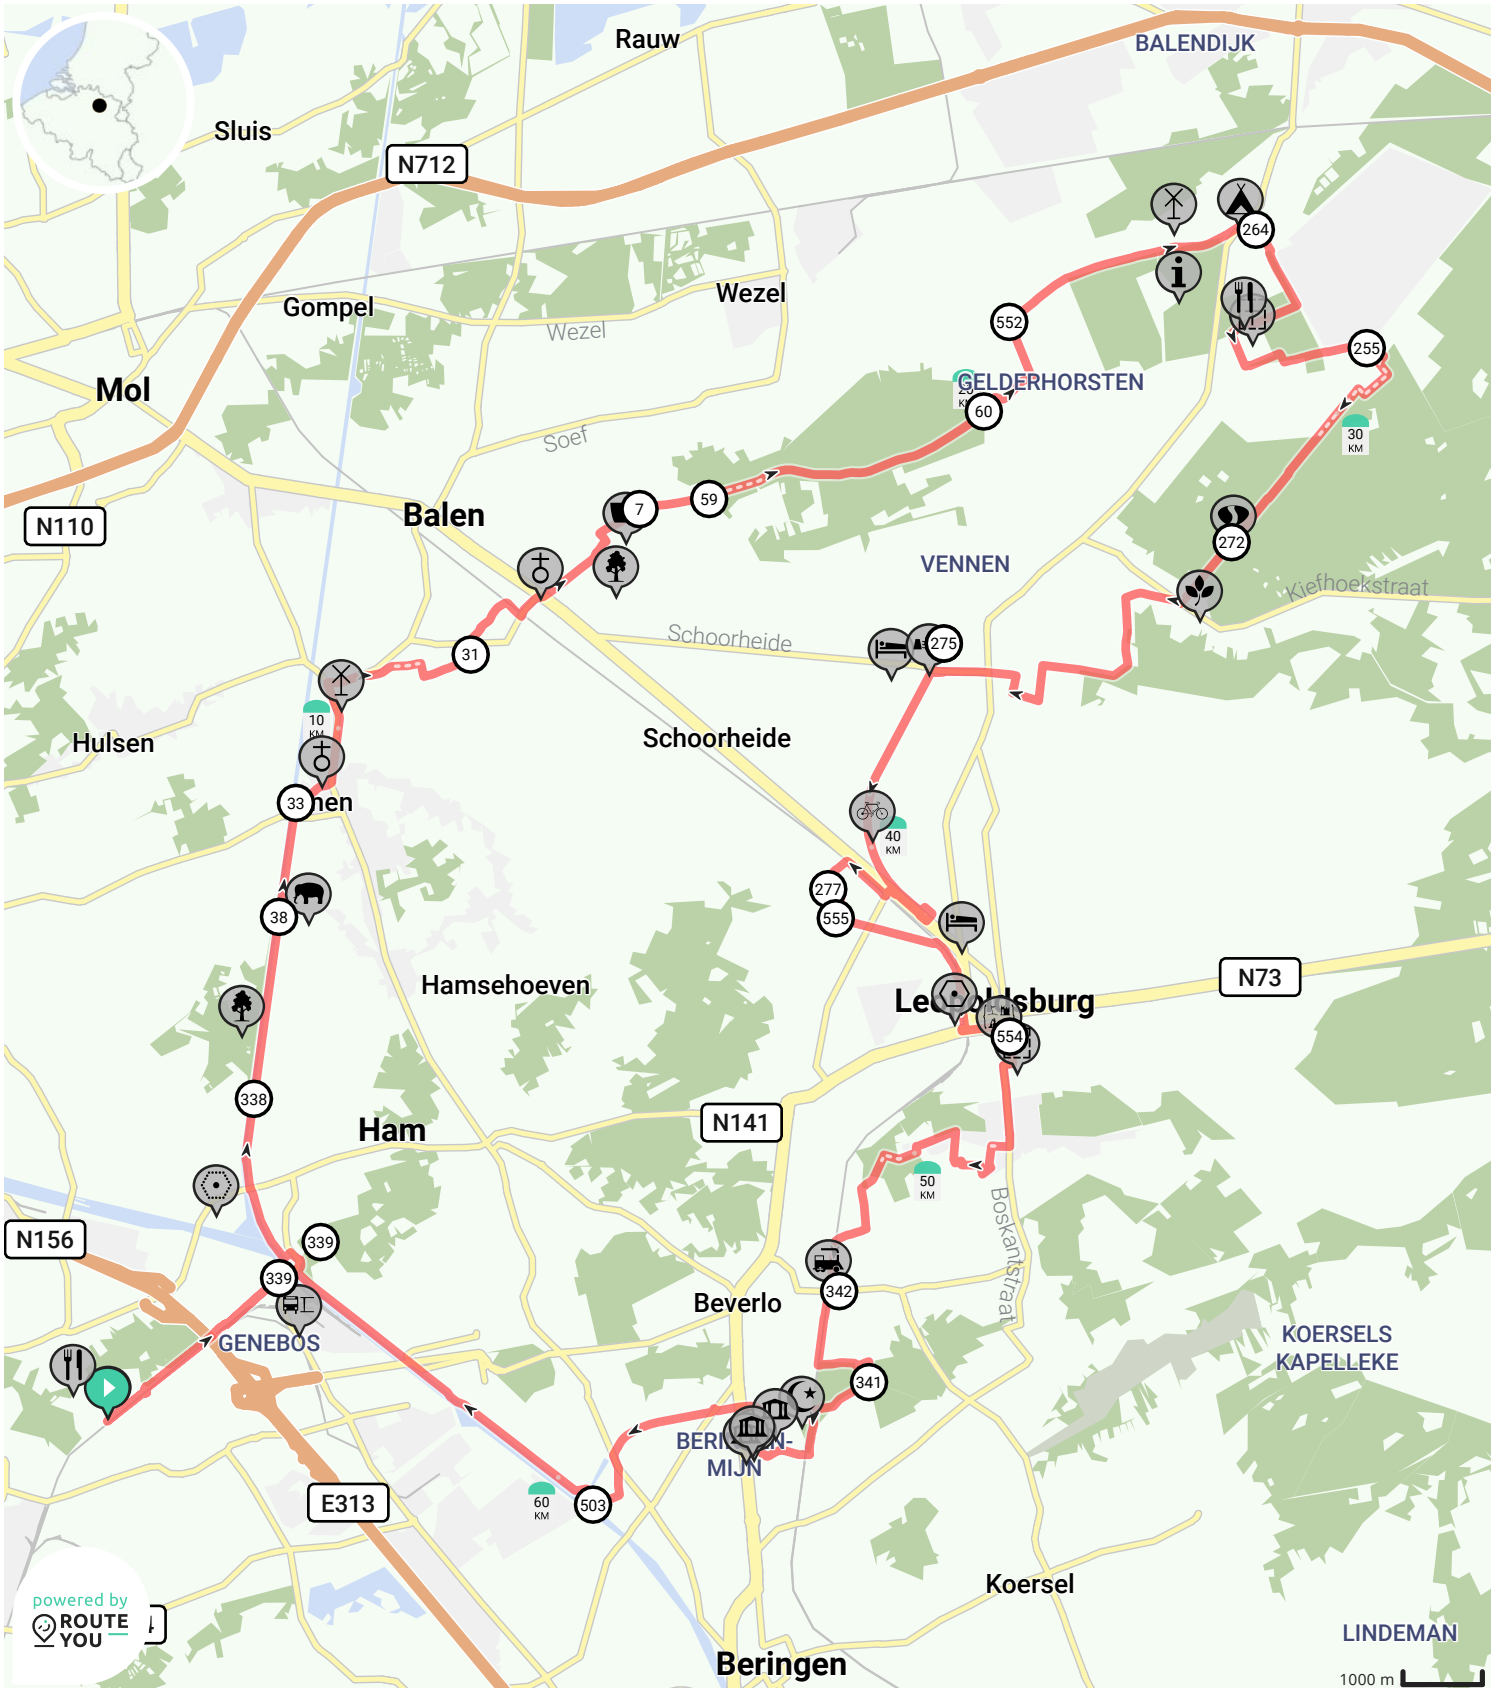

Parkhoeve-Duits Kerkhof-Fietsen door de bomen

Bekijk op mobiel

Door dmoons1

- Lengte: 67.2 km
- Stijging: 233 m
- Moeilijkheidsgraad: 6/10
- Genendijkveld, 3945 Kwaadmechelen, België
- Genendijkveld, 3945 Kwaadmechelen, België

LINDEMAN