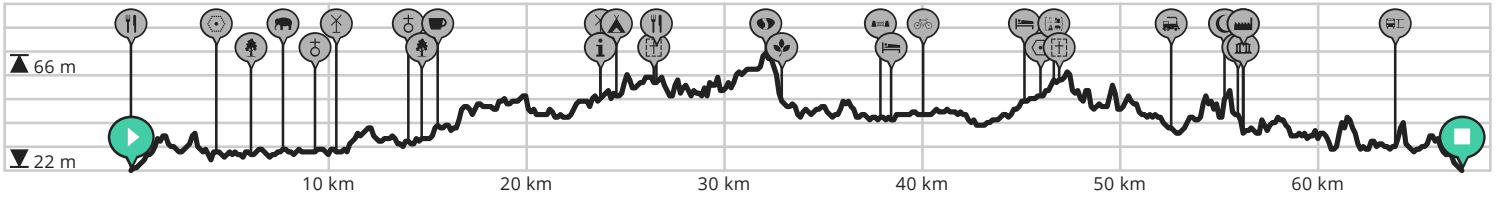

Parkhoeve-Duits Kerkhof-Fietsen door de bomen

Bekijk op mobiel

Door dmoons1

- Lengte: 67.2 km
- Stijging: 233 m
- Moeilijkheidsgraad: 6/10
- Genendijkveld, 3945 Kwaadmechelen, België
- Genendijkveld, 3945 Kwaadmechelen, België